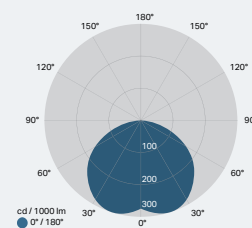

Reichweite

H	2 m	3 m	4 m
Ø	4 m	6 m	8 m

Bewegung (Durchgangsbereich)

- Reagiert auf Gehbewegungen tangential = >>>>
- Reagiert auf Gehbewegungen frontal = >>>>

Lichtdiagramm

Technische Daten

Angaben Leuchte

Nennspannung	220–240 V ~ 50 Hz
Leuchtmittel	10 W / 21 W
Lichtstrom	13 W 3000 K: ca. 820 lm; 22 W 3000 K: ca. 1570 lm; 22 W 5000 K: 1690 lm
Farbwiedergabe Index Ra	> 80
Farbtemperatur	ca. 3000 K (warmweiss) / 5000 K (kaltweiss)
Schutzart	IP44, Klasse II, CE
Lebensdauer (L70B30)	ca. 25 000 h

Angaben Melder

Erfassungsbereich	360°
Reichweite	max. Ø 8 m
Montagehöhe	ca. 2–4 m
Dämmerungsregler	5–2000 lx
Zeitregler	ca. 30 s bis 15 min
Umgebungstemperatur	-20 bis +40 °C

Beschreibung

Beschreibung	Art.-Nr.	E-No
SlimLED Sens 13 W 3000 K (mit Melder)	2780	941 330 005
SlimLED 13 W 3000 K	8675	941 330 075
SlimLED Sens 22 W 2 Level 3000 K (mit Melder)	2787	941 339 005
SlimLED 22 W 3000 K	8676	941 331 075
SlimLED Sens 22 W 5000 K (mit Melder)	2783	941 336 075
SlimLED 22 W 5000 K	8673	941 336 005