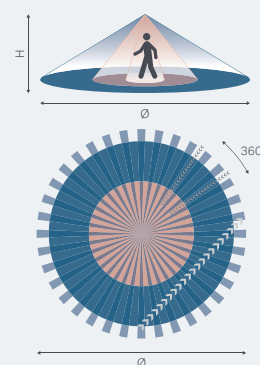

Zublin

Engineered Illumination

Geschmackvoll

SlimLED **SlimLED Sens**

- Hochwertige, geschmackvolle LED-Leuchte mit oder ohne PIR-Melder
- Superflach und energieeffizient
- Ideal in Korridoren, Treppenhäusern, Vorräumen und Garagen etc.

SlimLED SlimLED Sens

LED-Deckenleuchte
mit oder ohne PIR-Bewegungsmelder

Diese Leuchte enthält eingebaute LED-Lampen.
Die Lampen können in der Leuchte nicht ausgetauscht werden.

- Hochwertige, geschmackvolle LED-Leuchte mit oder ohne PIR-Melder
- Superflach und energieeffizient
- Ideal in Korridoren, Treppenhäusern, Vorräumen und Garagen etc.

Reichweite

H	2 m	3 m	4 m
Ø	4 m	6 m	8 m

Bewegung (Durchgangsbereich)

- Reagiert auf Gehbewegungen tangential = >>>>
- Reagiert auf Gehbewegungen frontal = >>>>

Lichtdiagramm

Technische Daten

Angaben Leuchte

Nennspannung	220–240 V ~ 50 Hz
Leuchtmittel	10 W / 21 W
Lichtstrom	13 W 3000 K: ca. 820 lm; 22 W 3000 K: ca. 1570 lm; 22 W 5000 K: 1690 lm
Farbwiedergabe Index Ra	> 80
Farbtemperatur	ca. 3000 K (warmweiss) / 5000 K (kaltweiss)
Schutzart	IP44, Klasse II, CE
Lebensdauer (L70B30)	ca. 25 000 h