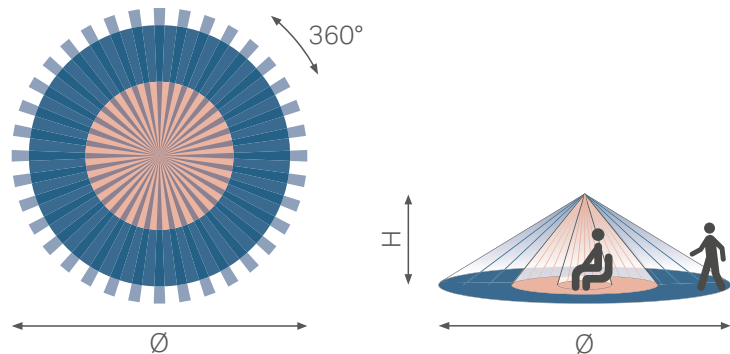

# Swiss Garde 360 DALI Präsenz Master A-Comfort EnOcean, 24 m

Adressierbarer 4-Zonen DALI-Melder mit integrierter DALI-Spannungsversorgung für Deckenmontage

Master-Präsenzmelder mit erhöhter Reichweite für DALI-Systeme (adressierbar). Konstantlichtregelung bis zu 3 Zonen, 2 sekundäre Zonen (ON/OFF), multifunktionales potentialfreies Relais. Schnellste Inbetriebnahme über App oder Fernbedienung, kein DALI-Programmiergerät notwendig. Kombinierbar mit bis zu 32 EnOcean Einzel-/Doppeltaster von gängigen Schalter-Herstellern. Bereichserweiterung mit max. 10 Slave-Melder. Slave-Melder werden automatisch erkannt.

## Reichweite

H	∅	∅
2m	4,0m	16m
2,5m	5,0m	20m
3,0m	6,0m	24m
3,5m	6,0m	24m

## Technische Daten

Nennspannung	230V ~ 50Hz
DALI-Netzteil	200mA
Schaltleistung	2300W/10A ohmisch (cos φ 1,0) 1150VA/5A induktiv (cos φ 0,5) LED 350W
Montagehöhe	2 bis 3,5m
Erfassungsbereich	360°
Reichweite	Präsenz: ∅ 6 m, Bewegung: ∅ 24 m (bei 3 m Höhe)
Dämmerungsregler	100 bis 2000 lx
Zeitregler	5 min bis ∞
Externer Taster, wired and wireless	ON/OFF/Dim
Temperaturbereich	-5 bis +50°C