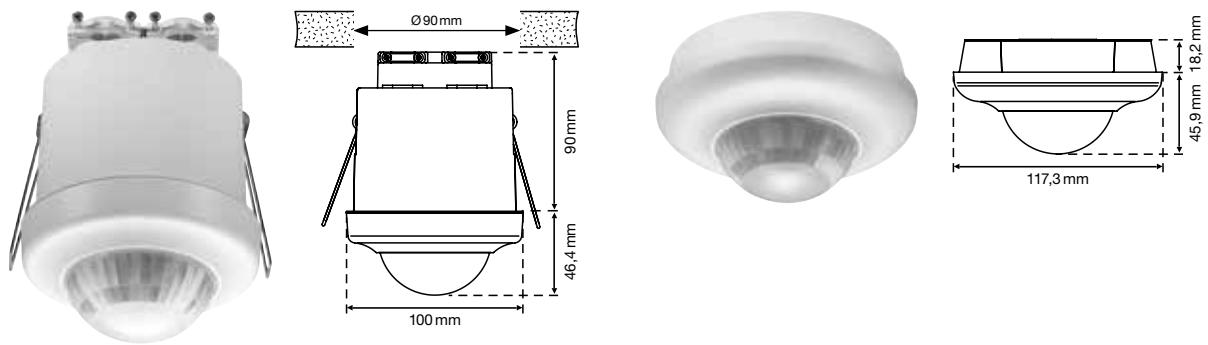

# Swiss Garde 360 DALI Präsenz Master A-Comfort EnOcean, 24 m

Adressierbarer 4-Zonen DALI-Melder mit integrierter DALI-Spannungsversorgung für Deckenmontage

Master-Präsenzmelder mit erhöhter Reichweite für DALI-Systeme (adressierbar). Konstantlichtregelung bis zu 3 Zonen, 2 sekundäre Zonen (ON/OFF), multifunktionales potentialfreies Relais. Schnellste Inbetriebnahme über App oder Fernbedienung, kein DALI-Programmiergerät notwendig. Kombinierbar mit bis zu 32 EnOcean Einzel-/Doppeltaster von gängigen Schalter-Herstellern. Bereichserweiterung mit max. 10 Slave-Melder. Slave-Melder werden automatisch erkannt.

## Reichweite

H	∅	∅
2m	4,0m	16m
2,5m	5,0m	20m
3,0m	6,0m	24m
3,5m	6,0m	24m

## Technische Daten

Nennspannung	230V ~ 50Hz
DALI-Netzteil	200mA
Schaltleistung	2300W/10A ohmisch (cos φ 1,0) 1150VA/5A induktiv (cos φ 0,5) LED 350W
Montagehöhe	2 bis 3,5m
Erfassungsbereich	360°
Reichweite	Präsenz: ∅ 6 m, Bewegung: ∅ 24 m (bei 3 m Höhe)
Dämmerungsregler	100 bis 2000 lx
Zeitregler	5 min bis ∞
Externer Taster, wired and wireless	ON/OFF/Dim
Temperaturbereich	-5 bis +50°C

## Anschlusschema

	Beschreibung	Farbe	Art.-Nr.
	Swiss Garde 360 DALI Präsenz Master A-Comfort EnOcean, 24m	weiss	41780
	Swiss Garde 360 DALI Präsenz Master A-Comfort AP EnOcean, 24m	weiss	41781
Zubehör	Beschreibung	Farbe	Art.-Nr.
	Swiss Garde 360 DALI Präsenz Slave A-Comfort 24m	weiss	41752
	Swiss Garde 360 DALI Präsenz Slave A-Comfort AP 24m	weiss	41753
	Universal RC mit Luxmeter	schwarz	25323
	P-IR Fernbedienung für DALI, adressierbar	grau	41934
	Dämmerungsschalter PC 24	grau	7520
	Tasternschnittstelle 4x BI DALI	grau	70020
	DALI Relais Modul	grau	70980
	Schutzgitter	weiss	3331