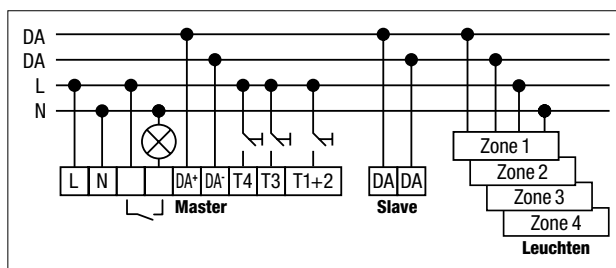

# Swiss Garde 360 DALI Präsenz Master A-Comfort EnOcean, 24 m

Adressierbarer 4-Zonen DALI-Melder mit integrierter DALI-Spannungsversorgung für Deckenmontage

Master-Präsenzmelder mit erhöhter Reichweite für DALI-Systeme (adressierbar). Konstantlichtregelung bis zu 3 Zonen, 2 sekundäre Zonen (ON/OFF), multifunktionales potentialfreies Relais. Schnellste Inbetriebnahme über App oder Fernbedienung, kein DALI-Programmiergerät notwendig. Kombinierbar mit bis zu 32 EnOcean Einzel-/Doppeltaster von gängigen Schalter-Herstellern. Bereichserweiterung mit max. 10 Slave-Melder. Slave-Melder werden automatisch erkannt.

## Reichweite

H	∅	∅
2m	4,0m	16m
2,5m	5,0m	20m
3,0m	6,0m	24m
3,5m	6,0m	24m

## Technische Daten

Nennspannung	230V ~ 50Hz
DALI-Netzteil	200mA
Schaltleistung	2300W/10A ohmisch (cos φ 1,0) 1150VA/5A induktiv (cos φ 0,5) LED 350W
Montagehöhe	2 bis 3,5m
Erfassungsbereich	360°
Reichweite	Präsenz: ∅ 6 m, Bewegung: ∅ 24 m (bei 3 m Höhe)
Dämmerungsregler	100 bis 2000 lx
Zeitregler	5 min bis ∞
Externer Taster, wired and wireless	ON/OFF/Dim
Temperaturbereich	-5 bis +50°C

## Anschlusschema

	Beschreibung	Farbe	Art.-Nr.
	Swiss Garde 360 DALI Präsenz Master A-Comfort EnOcean, 24m	weiss	41780
	Swiss Garde 360 DALI Präsenz Master A-Comfort AP EnOcean, 24m	weiss	41781
Zubehör	Beschreibung	Farbe	Art.-Nr.
	Swiss Garde 360 DALI Präsenz Slave A-Comfort 24m	weiss	41752
	Swiss Garde 360 DALI Präsenz Slave A-Comfort AP 24m	weiss	41753
	Universal RC mit Luxmeter	schwarz	25323
	P-IR Fernbedienung für DALI, adressierbar	grau	41934
	Dämmerungsschalter PC 24	grau	7520
	Tasternschnittstelle 4x BI DALI	grau	70020
	DALI Relais Modul	grau	70980
	Schutzgitter	weiss	3331