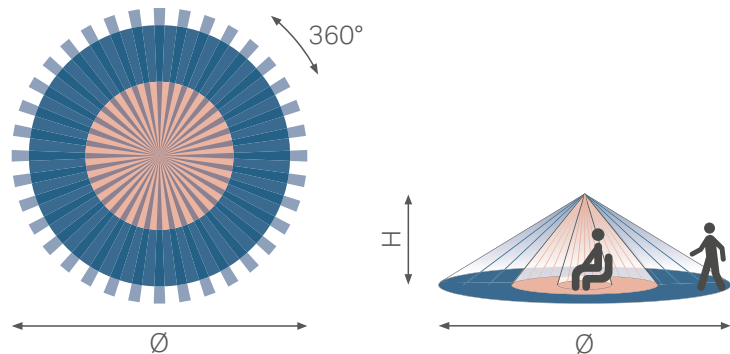

Swiss Garde 360 DALI Präsenz Master A-Comfort EnOcean, 24 m

Adressierbarer 4-Zonen DALI-Melder mit integrierter DALI-Spannungsversorgung für Deckenmontage

Master-Präsenzmelder mit erhöhter Reichweite für DALI-Systeme (adressierbar). Konstantlichtregelung bis zu 3 Zonen, 2 sekundäre Zonen (ON/OFF), multifunktionales potentialfreies Relais. Schnellste Inbetriebnahme über App oder Fernbedienung, kein DALI-Programmiergerät notwendig. Kombinierbar mit bis zu 32 EnOcean Einzel-/Doppeltaster von gängigen Schalter-Herstellern. Bereichserweiterung mit max. 10 Slave-Melder. Slave-Melder werden automatisch erkannt.

Reichweite

H	∅	∅
2m	2m	16m
2,5m	3,5m	20m
3,0m	6,0m	24m
3,5m	6,0m	24m

Technische Daten

Nennspannung	230V ~ 50Hz
DALI-Netzteil	200mA
Schaltleistung	2300W/10A ohmisch (cos φ 1,0) 1150VA/5A induktiv (cos φ 0,5) LED 350W
Montagehöhe	2 bis 3,5m
Erfassungsbereich	360°
Reichweite	Präsenz: Ø 6 m, Bewegung: Ø 24 m (bei 3 m Höhe)
Dämmerungsregler	100 bis 2000 lx
Zeitregler	5 min bis ∞
Externer Taster, wired and wireless	ON/OFF/Dim
Temperaturbereich	-5 bis +50°C