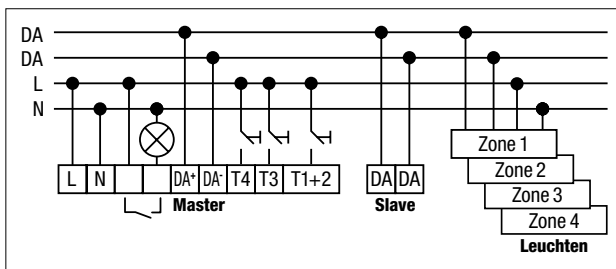

Swiss Garde 360 DALI Präsenz Master A-Comfort EnOcean, 24 m

Adressierbarer 4-Zonen DALI-Melder mit integrierter DALI-Spannungsversorgung für Deckenmontage

Master-Präsenzmelder mit erhöhter Reichweite für DALI-Systeme (adressierbar). Konstantlichtregelung bis zu 3 Zonen, 2 sekundäre Zonen (ON/OFF), multifunktionales potentialfreies Relais. Schnellste Inbetriebnahme über App oder Fernbedienung, kein DALI-Programmiergerät notwendig. Kombinierbar mit bis zu 32 EnOcean Einzel-/Doppeltaster von gängigen Schalter-Herstellern. Bereichserweiterung mit max. 10 Slave-Melder. Slave-Melder werden automatisch erkannt.

Reichweite

H	∅	∅
2m	2m	16m
2,5m	3,5m	20m
3,0m	6,0m	24m
3,5m	6,0m	24m

Technische Daten

Nennspannung	230V ~ 50Hz
DALI-Netzteil	200mA
Schaltleistung	2300W/10A ohmisch (cos φ 1,0) 1150VA/5A induktiv (cos φ 0,5) LED 350W
Montagehöhe	2 bis 3,5m
Erfassungsbereich	360°
Reichweite	Präsenz: Ø 6 m, Bewegung: Ø 24 m (bei 3 m Höhe)
Dämmerungsregler	100 bis 2000 lx
Zeitregler	5 min bis ∞
Externer Taster, wired and wireless	ON/OFF/Dim
Temperaturbereich	-5 bis +50°C

Anschlusschema

	Beschreibung	Farbe	Art.-Nr.
	Swiss Garde 360 DALI Präsenz Master A-Comfort EnOcean, 24m	weiss	41780
	Swiss Garde 360 DALI Präsenz Master A-Comfort AP EnOcean, 24m	weiss	41781
Zubehör	Beschreibung	Farbe	Art.-Nr.
	Swiss Garde 360 DALI Präsenz Slave A-Comfort 24m	weiss	41752
	Swiss Garde 360 DALI Präsenz Slave A-Comfort AP 24m	weiss	41753
	Universal RC mit Luxmeter	schwarz	25323
	P-IR Fernbedienung für DALI, adressierbar	grau	41934
	Dämmerungsschalter PC 24	grau	7520
	Tasternschnittstelle 4x BI DALI	grau	70020
	DALI Relais Modul	grau	70980
	Schutzgitter	weiss	3331