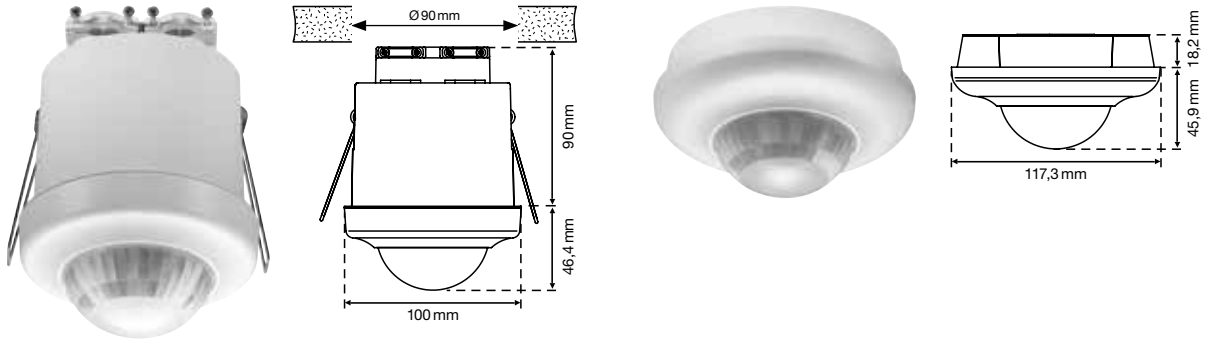

Swiss Garde 360 DALI Präsenz Master A-Comfort EnOcean, 24 m

Adressierbarer 4-Zonen DALI-Melder mit integrierter DALI-Spannungsversorgung für Deckenmontage

Master-Präsenzmelder mit erhöhter Reichweite für DALI-Systeme (adressierbar). Konstantlichtregelung bis zu 3 Zonen, 2 sekundäre Zonen (ON/OFF), multifunktionales potentialfreies Relais. Schnellste Inbetriebnahme über App oder Fernbedienung, kein DALI-Programmiergerät notwendig. Kombinierbar mit bis zu 32 EnOcean Einzel-/Doppeltaster von gängigen Schalter-Herstellern. Bereichserweiterung mit max. 10 Slave-Melder. Slave-Melder werden automatisch erkannt.

Reichweite

H	∅	∅
2m	2m	16m
2,5m	3,5m	20m
3,0m	6,0m	24m
3,5m	6,0m	24m

Technische Daten

Nennspannung	230V ~ 50Hz
DALI-Netzteil	200mA
Schaltleistung	2300W/10A ohmisch (cos φ 1,0) 1150VA/5A induktiv (cos φ 0,5) LED 350W
Montagehöhe	2 bis 3,5m
Erfassungsbereich	360°
Reichweite	Präsenz: Ø 6 m, Bewegung: Ø 24 m (bei 3 m Höhe)
Dämmerungsregler	100 bis 2000 lx
Zeitregler	5 min bis ∞
Externer Taster, wired and wireless	ON/OFF/Dim
Temperaturbereich	-5 bis +50°C

Anschlusschema

	Beschreibung	Farbe	Art.-Nr.
	Swiss Garde 360 DALI Präsenz Master A-Comfort EnOcean, 24m	weiss	41780
	Swiss Garde 360 DALI Präsenz Master A-Comfort AP EnOcean, 24m	weiss	41781
Zubehör	Beschreibung	Farbe	Art.-Nr.
	Swiss Garde 360 DALI Präsenz Slave A-Comfort 24m	weiss	41752
	Swiss Garde 360 DALI Präsenz Slave A-Comfort AP 24m	weiss	41753
	Universal RC mit Luxmeter	schwarz	25323
	P-IR Fernbedienung für DALI, adressierbar	grau	41934
	Dämmerungsschalter PC 24	grau	7520
	Tasternschnittstelle 4x BI DALI	grau	70020
	DALI Relais Modul	grau	70980
	Schutzgitter	weiss	3331