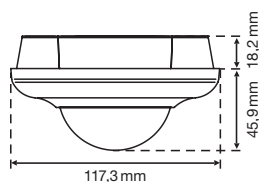

Swiss Garde 360 DALI Slave A-Comfort High Ceiling

Slave-Präsenzmelder zu Swiss Garde 360 DALI Master A-Comfort

Slave-Präsenzmelder für Bereichserweiterung von Swiss Garde 360 DALI Präsenz A-Comfort High Ceiling oder 4175x.

Reichweite

H	Ø
3,5 m	14 m
4 m	16 m
5 m	20 m
6 m	24 m
7 m	28 m
8 m	32 m

Masse

Barcode	Beschreibung	Farbe	Art.-Nr.	E-No
  3 5 0 5 1 0 0 4 1 7 6 3 7	Swiss Garde 360 DALI Slave A-Comfort High Ceiling AP 32 m	weiss	41763	535 935 502

Technische Daten

Nennspannung	Via DALI-Bus
Montagehöhe	3,5 bis 8 m
Erfassungsbereich	360°
Reichweite	Bewegung: Ø 24 m (bei 6 m Höhe)
Temperaturbereich	-5 bis +50 °C

Anschlussschema

Zubehör

	Barcode	Beschreibung	Farbe	Art.-Nr.	E-No
	 3 5 0 5 1 0 0 2 5 3 2 3 5	Universal RC mit Luxmeter	schwarz	25323	535 998 007
	 3 5 0 5 1 0 0 4 1 9 3 4 1	P-IR Fernbedienung für DALI, adressierbar	grau	41934	535 993 407
	 3 5 0 5 1 0 0 0 3 3 3 1 8	Schutzgitter	weiss	3331	535 990 199