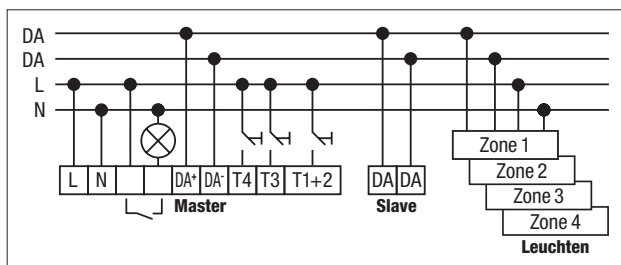

Swiss Garde 360 DALI Slave A-Comfort High Ceiling

Slave-Präsenzmelder zu Swiss Garde 360 DALI Master A-Comfort

Slave-Präsenzmelder für Bereichserweiterung von Swiss Garde 360 DALI Präsenz A-Comfort High Ceiling oder 4175x.

Reichweite

H	Ø
3,5 m	14 m
4 m	16 m
5 m	20 m
6 m	24 m
7 m	28 m
8 m	32 m

Masse

Barcode	Beschreibung	Farbe	Art.-Nr.	E-No
  3 5 0 5 1 0 0 4 1 7 6 3 7	Swiss Garde 360 DALI Slave A-Comfort High Ceiling AP 32 m	weiss	41763	535 935 502

Technische Daten

Nennspannung	Via DALI-Bus
Montagehöhe	3,5 bis 8 m
Erfassungsbereich	360°
Reichweite	Bewegung: Ø 24 m (bei 6 m Höhe)
Temperaturbereich	-5 bis +50 °C

Anschlussschema

Zubehör

	Barcode	Beschreibung	Farbe	Art.-Nr.	E-No
	 3 5 0 5 1 0 0 2 5 3 2 3 5	Universal RC mit Luxmeter	schwarz	25323	535 998 007
	 3 5 0 5 1 0 0 4 1 9 3 4 1	P-IR Fernbedienung für DALI, adressierbar	grau	41934	535 993 407
	 3 5 0 5 1 0 0 0 3 3 3 1 8	Schutzgitter	weiss	3331	535 990 199