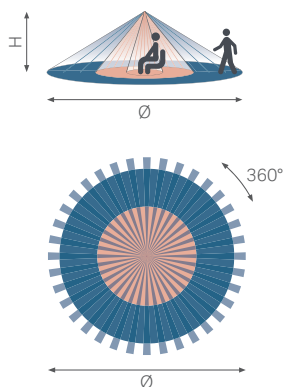

Swiss Garde 360 DALI Slave A-Comfort High Ceiling

Slave-Präsenzmelder zu Swiss Garde 360 DALI Master A-Comfort

Slave-Präsenzmelder für Bereichserweiterung von Swiss Garde 360 DALI Präsenz A-Comfort High Ceiling oder 4175x.

Reichweite

H	Ø
3,5 m	14 m
4 m	16 m
5 m	20 m
6 m	24 m
7 m	28 m
8 m	32 m

Masse

Barcode	Beschreibung	Farbe	Art.-Nr.	E-No
  3 5 0 5 1 0 0 4 1 7 6 3 7	Swiss Garde 360 DALI Slave A-Comfort High Ceiling AP 32 m	weiss	41763	535 935 502

Technische Daten

Nennspannung	Via DALI-Bus
Montagehöhe	3,5 bis 8 m
Erfassungsbereich	360°
Reichweite	Bewegung: Ø 24 m (bei 6 m Höhe)
Temperaturbereich	-5 bis +50 °C

Anschlussschema

Zubehör

	Barcode	Beschreibung	Farbe	Art.-Nr.	E-No
	 3 5 0 5 1 0 0 2 5 3 2 3 5	Universal RC mit Luxmeter	schwarz	25323	535 998 007
	 3 5 0 5 1 0 0 4 1 9 3 4 1	P-IR Fernbedienung für DALI, adressierbar	grau	41934	535 993 407
	 3 5 0 5 1 0 0 0 3 3 3 1 8	Schutzgitter	weiss	3331	535 990 199