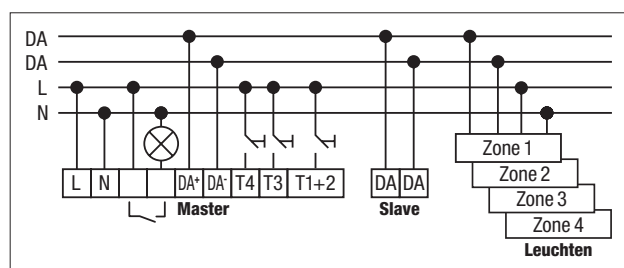

Swiss Garde 360 DALI Master A-Comfort High Ceiling

Adressierbarer 4-Zonen DALI-Melder mit integrierter DALI-Spannungsversorgung für Deckenmontage

Master-Melder zur Installation auf Deckenhöhen von 3,5 bis 8 m für DALI-Systeme (adressierbar). Konstantlichtregelung bis zu 3 Zonen, 2 sekundäre Zonen (ON/OFF), multifunktionales potentialfreies Relais. Schnellste Inbetriebnahme über App oder Fernbedienung, kein DALI-Programmiergerät notwendig. Bereichserweiterung mit max. 10 Slave-Melder. Slave-Melder werden automatisch erkannt.

Reichweite

H	∅
3,5 m	14 m
4 m	16 m
5 m	20 m
6 m	24 m
7 m	28 m
8 m	32 m

Masse

Barcode	Beschreibung	Farbe	Art.-Nr.	E-No
  3 5 0 5 1 0 0 4 1 7 6 1 3	Swiss Garde 360 DALI Master A-Comfort High Ceiling AP 32 m	weiss	41761	535 935 402

Technische Daten

Nennspannung	230 V ~ 50 Hz
DALI-Netzteil	200 mA
Schaltleistung	2300 W / 10 A ohmisch (cos φ 1,0) 1150 VA / 5 A induktiv (cos φ 0,5) LED 350 W
Montagehöhe	3,5 bis 8 m
Erfassungsbereich	360°
Reichweite	Bewegung: Ø 24 m (bei 6 m Höhe)
Dämmerungsregler	100 bis 2000 lx
Zeitregler	5 min bis ∞
Externer Taster	ON/OFF/Dim
Temperaturbereich	-5 bis +50 °C

Anschlussschema

Zubehör

	Barcode	Beschreibung	Farbe	Art.-Nr.	E-No
	3 5 0 5 1 0 0 4 1 7 6 3 7	Swiss Garde 360 DALI Slave A-Comfort High Ceiling AP 32 m	weiss	41763	535 935 502
	3 5 0 5 1 0 0 2 5 3 2 3 5	Universal RC mit Luxmeter	schwarz	25323	535 998 007
	3 5 0 5 1 0 0 4 1 9 3 4 1	P-IR Fernbedienung für DALI, adressierbar	grau	41934	535 993 407
	3 5 0 5 1 0 0 0 0 0 9 7 6	Dämmerungsschalter PC 24	grau	7520	535 900 010
	3 5 0 5 1 0 0 7 0 0 2 0 3	Tasterschnittstelle 4x BI DALI	grau	70020	405 830 649
	3 5 0 5 1 0 0 7 0 9 8 0 0	DALI Relais Modul	grau	70980	405 670 049
	3 5 0 5 1 0 0 0 3 3 3 1 8	Schutzgitter	weiss	3331	535 990 199