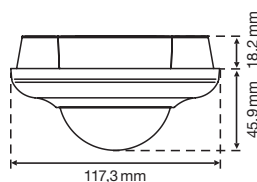

Swiss Garde 360 DALI Master A-Comfort High Ceiling

Adressierbarer 4-Zonen DALI-Melder mit integrierter DALI-Spannungsversorgung für Deckenmontage

Master-Melder zur Installation auf Deckenhöhen von 3,5 bis 8 m für DALI-Systeme (adressierbar). Konstantlichtregelung bis zu 3 Zonen, 2 sekundäre Zonen (ON/OFF), multifunktionales potentialfreies Relais. Schnellste Inbetriebnahme über App oder Fernbedienung, kein DALI-Programmiergerät notwendig. Bereichserweiterung mit max. 10 Slave-Melder. Slave-Melder werden automatisch erkannt.

Reichweite

H	∅
3,5 m	14 m
4 m	16 m
5 m	20 m
6 m	24 m
7 m	28 m
8 m	32 m

Masse

Barcode	Beschreibung	Farbe	Art.-Nr.	E-No
  3 5 0 5 1 0 0 4 1 7 6 1 3	Swiss Garde 360 DALI Master A-Comfort High Ceiling AP 32 m	weiss	41761	535 935 402

Technische Daten

Nennspannung	230 V ~ 50 Hz
DALI-Netzteil	200 mA
Schaltleistung	2300 W / 10 A ohmisch (cos φ 1,0) 1150 VA / 5 A induktiv (cos φ 0,5) LED 350 W
Montagehöhe	3,5 bis 8 m
Erfassungsbereich	360°
Reichweite	Bewegung: Ø 24 m (bei 6 m Höhe)
Dämmerungsregler	100 bis 2000 lx
Zeitregler	5 min bis ∞
Externer Taster	ON/OFF/Dim
Temperaturbereich	-5 bis +50 °C