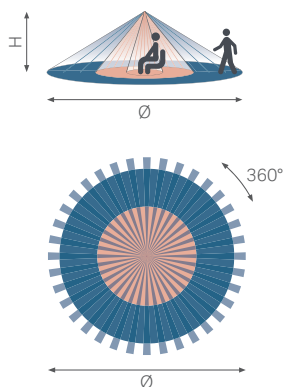

Swiss Garde 360 DALI Master A-Comfort High Ceiling

Adressierbarer 4-Zonen DALI-Melder mit integrierter DALI-Spannungsversorgung für Deckenmontage

Master-Melder zur Installation auf Deckenhöhen von 3,5 bis 8 m für DALI-Systeme (adressierbar). Konstantlichtregelung bis zu 3 Zonen, 2 sekundäre Zonen (ON/OFF), multifunktionales potentialfreies Relais. Schnellste Inbetriebnahme über App oder Fernbedienung, kein DALI-Programmiergerät notwendig. Bereichserweiterung mit max. 10 Slave-Melder. Slave-Melder werden automatisch erkannt.

Reichweite

H	∅
3,5 m	14 m
4 m	16 m
5 m	20 m
6 m	24 m
7 m	28 m
8 m	32 m

Masse

Barcode	Beschreibung	Farbe	Art.-Nr.	E-No
  3 5 0 5 1 0 0 4 1 7 6 1 3	Swiss Garde 360 DALI Master A-Comfort High Ceiling AP 32 m	weiss	41761	535 935 402

Technische Daten

Nennspannung	230 V ~ 50 Hz
DALI-Netzteil	200 mA
Schaltleistung	2300 W / 10 A ohmisch (cos φ 1,0) 1150 VA / 5 A induktiv (cos φ 0,5) LED 350 W
Montagehöhe	3,5 bis 8 m
Erfassungsbereich	360°
Reichweite	Bewegung: Ø 24 m (bei 6 m Höhe)
Dämmerungsregler	100 bis 2000 lx
Zeitregler	5 min bis ∞
Externer Taster	ON/OFF/Dim
Temperaturbereich	-5 bis +50 °C