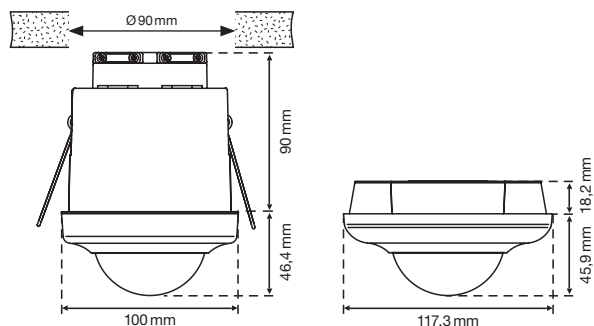

Reichweite

H	Ø	Ø
2 m	2 m	16 m
2,5 m	3,5 m	20 m
3,0 m	6,0 m	24 m
3,5 m	6,0 m	24 m

Masse

	Barcode	Beschreibung	Farbe	Art.-Nr.	E-No
	 3 505100 417507	Swiss Garde 360 DALI Präsenz Master A-Comfort 24 m	weiss	41750	535 935 002
	 3 505100 417514	Swiss Garde 360 DALI Präsenz Master A-Comfort AP 24 m	weiss	41751	535 935 102

Technische Daten

Nennspannung	230 V ~ 50 Hz
DALI-Netzteil	200 mA
Schaltleistung	2300 W / 10 A ohmisch (cos φ 1,0) 1150 VA / 5 A induktiv (cos φ 0,5) LED 350 W
Montagehöhe	2 bis 3,5 m
Erfassungsbereich	360°
Reichweite	Präsenz: Ø 6 m, Bewegung: Ø 24 m (bei 3 m Höhe)
Dämmerungsregler	100 bis 2000 lx
Zeitregler	5 min bis ∞
Externer Taster	ON/OFF/Dim
Temperaturbereich	-5 bis +50 °C