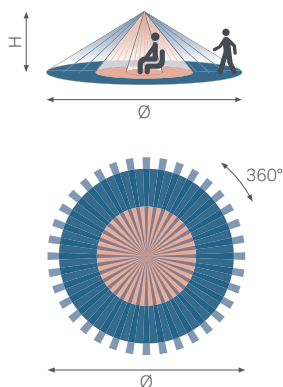

Swiss Garde 360 DALI Präsenz Master A-Comfort

Adressierbarer 4-Zonen DALI-Melder mit integrierter DALI-Spannungsversorgung für Deckenmontage

Master-Präsenzmelder mit erhöhter Reichweite für DALI-Systeme (adressierbar). Konstantlichtregelung bis zu 3 Zonen, 2 sekundäre Zonen (ON/OFF), multifunktionales potentialfreies Relais. Schnellste Inbetriebnahme über App oder Fernbedienung, kein DALI-Programmiergerät notwendig. Bereichserweiterung mit max. 10 Slave-Melder. Slave-Melder werden automatisch erkannt.

Reichweite

H	Ø	Ø
2 m	2 m	16 m
2,5 m	3,5 m	20 m
3,0 m	6,0 m	24 m
3,5 m	6,0 m	24 m

Masse

	Barcode	Beschreibung	Farbe	Art.-Nr.	E-No
	 3 505100 417507	Swiss Garde 360 DALI Präsenz Master A-Comfort 24 m	weiss	41750	535 935 002
	 3 505100 417514	Swiss Garde 360 DALI Präsenz Master A-Comfort AP 24 m	weiss	41751	535 935 102

Technische Daten

Nennspannung	230 V ~ 50 Hz
DALI-Netzteil	200 mA
Schaltleistung	2300 W / 10 A ohmisch (cos φ 1,0) 1150 VA / 5 A induktiv (cos φ 0,5) LED 350 W
Montagehöhe	2 bis 3,5 m
Erfassungsbereich	360°
Reichweite	Präsenz: Ø 6 m, Bewegung: Ø 24 m (bei 3 m Höhe)
Dämmerungsregler	100 bis 2000 lx
Zeitregler	5 min bis ∞
Externer Taster	ON/OFF/Dim
Temperaturbereich	-5 bis +50 °C