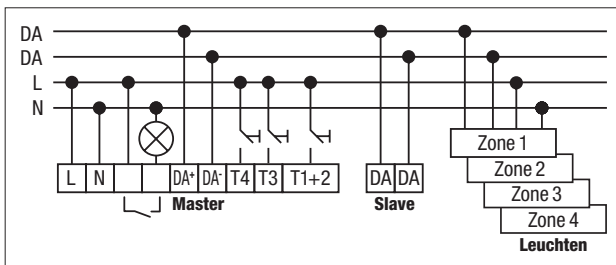

Technische Daten

Nennspannung	230 V ~ 50 Hz
DALI-Netzteil	200 mA
Schaltleistung	2300 W / 10 A ohmisch (cos φ 1,0) 1150 VA / 5 A induktiv (cos φ 0,5) LED 350 W
Montagehöhe	2 bis 3,5 m
Erfassungsbereich	360°
Reichweite	Präsenz: Ø 6 m, Bewegung: Ø 24 m (bei 3 m Höhe)
Dämmerungsregler	100 bis 2000 lx
Zeitregler	5 min bis ∞
Externer Taster	ON/OFF/Dim
Temperaturbereich	-5 bis +50 °C

Anschlussschema

Zubehör

	Barcode	Beschreibung	Farbe	Art.-Nr.	E-No
	3 505100 417521	Swiss Garde 360 DALI Präsenz Slave A-Comfort 24 m	weiss	41752	535 935 202
	3 505100 417538	Swiss Garde 360 DALI Präsenz Slave A-Comfort AP 24 m	weiss	41753	535 935 302
	3 505100 253235	Universal RC mit Luxmeter	schwarz	25323	535 998 007
	3 505100 419341	P-IR Fernbedienung für DALI, adressierbar	grau	41934	535 993 407
	3 505100 000976	Dämmerungsschalter PC 24	grau	7520	535 900 010
	3 505100 700203	Tasternschnittstelle 4x BI DALI	grau	70020	405 830 649
	3 505100 709800	DALI Relais Modul	grau	70980	-
	3 505100 033318	Schutzgitter	weiss	3331	535 990 199

ab Mai 2017