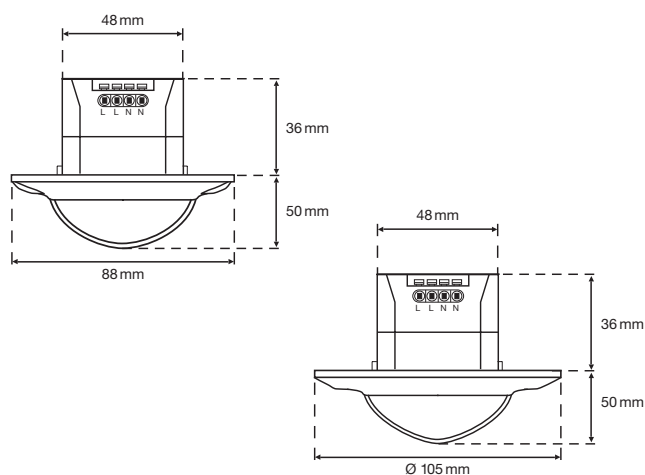

Swiss Garde 360 Präsenz Slave 30 m

Slave-Präsenzmelder mit bis zu Ø 30 m Erfassungsbereich für UP-Deckenmontage

Slave-Präsenzmelder für Bereichserweiterung von Swiss Garde Master-Decken- und Wandmelder. Aufputzmontage mit Zubehör möglich IP20/IP55.

Reichweite

H	Ø	Ø
2 m	5 m	20 m
3 m	7 m	26 m
5 m	-	30 m
8 m	-	30 m

Masse

	Barcode	Beschreibung	Farbe	Art.-Nr.	E-No
	3 5 0 5 1 0 0 2 5 4 6 9 0	Swiss Garde 360 Präsenz Slave 30 m, rund	weiss	25469	535 731 300
	3 5 0 5 1 0 0 2 5 4 6 4 5	Swiss Garde 360 Präsenz Slave, 30 m	weiss	25464	535 731 200

Technische Daten

Nennspannung	230 V ~ 50 Hz
Montagehöhe	2 bis 8 m
Erfassungsbereich	360°
Reichweite	Präsenz: Ø 7 m, Bewegung: Ø 26 m (bei 3 m Höhe)
Temperaturbereich	-20 bis +40 °C

Anschlussschema

Zubehör

		AP 360 Gehäuse IP55 30 m, rund	weiss	25264	535 792 106
		UP 360 Gehäuse IP55 30 m, rund	weiss	25267	535 793 106
		AP Rahmen quadratisch Swiss Garde	weiss	25400	535 991 300
		AP Rahmen rund Swiss Garde	weiss	25420	535 998 005
		Einbaudose mit Federklemmen	transparent	25411	535 998 009
		Universal RC mit Luxmeter	schwarz	25323	535 998 007
		P-IR-Handsender	grau	25320	924 313 100
		Schutzgitter	weiss	3331	535 990 199