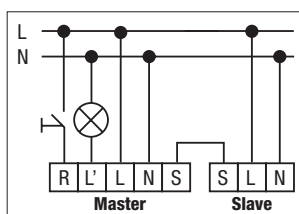

Swiss Garde 360 Präsenz Slave 30 m

Slave-Präsenzmelder mit bis zu Ø 30 m Erfassungsbereich für UP-Deckenmontage

Slave-Präsenzmelder für Bereichserweiterung von Swiss Garde Master-Decken- und Wandmelder. Aufputzmontage mit Zubehör möglich IP20/IP55.

Reichweite

H	Ø	Ø
2 m	5 m	20 m
3 m	7 m	26 m
5 m	-	30 m
8 m	-	30 m

Masse

	Barcode	Beschreibung	Farbe	Art.-Nr.	E-No
	3 5 0 5 1 0 0 2 5 4 6 9 0	Swiss Garde 360 Präsenz Slave 30 m, rund	weiss	25469	535 731 300
	3 5 0 5 1 0 0 2 5 4 6 4 5	Swiss Garde 360 Präsenz Slave, 30 m	weiss	25464	535 731 200

Technische Daten

Nennspannung	230 V ~ 50 Hz
Montagehöhe	2 bis 8 m
Erfassungsbereich	360°
Reichweite	Präsenz: Ø 7 m, Bewegung: Ø 26 m (bei 3 m Höhe)
Temperaturbereich	-20 bis +40 °C

Anschlussschema

Zubehör