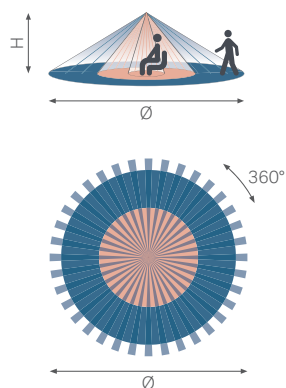

Swiss Garde 360 Präsenz Slave 30 m

Slave-Präsenzmelder mit bis zu Ø 30 m Erfassungsbereich für UP-Deckenmontage

Slave-Präsenzmelder für Bereichserweiterung von Swiss Garde Master-Decken- und Wandmelder. Aufputzmontage mit Zubehör möglich IP20/IP55.

Reichweite

H	Ø	Ø
2 m	5 m	20 m
3 m	7 m	26 m
5 m	-	30 m
8 m	-	30 m

Masse

	Barcode	Beschreibung	Farbe	Art.-Nr.	E-No
	3 5 0 5 1 0 0 2 5 4 6 9 0	Swiss Garde 360 Präsenz Slave 30 m, rund	weiss	25469	535 731 300
	3 5 0 5 1 0 0 2 5 4 6 4 5	Swiss Garde 360 Präsenz Slave, 30 m	weiss	25464	535 731 200

Technische Daten

Nennspannung	230 V ~ 50 Hz
Montagehöhe	2 bis 8 m
Erfassungsbereich	360°
Reichweite	Präsenz: Ø 7 m, Bewegung: Ø 26 m (bei 3 m Höhe)
Temperaturbereich	-20 bis +40 °C

Anschlussschema

Zubehör