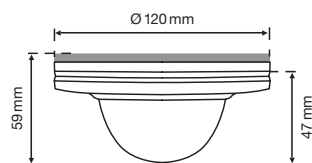

UP 360 Gehäuse IP55 RA 30 m

Zur Ergänzung des Swiss Garde Deckenmelder-Portfolios

Hochwertiges Kunststoffgehäuse, Schutz gegen Strahlwasser. Passende Melder sind unter den technischen Daten vermerkt.

Technische Daten

Kompatibilität	25340, 25457, 25459, 26004, 25165, 25463, 25036, 25065, 25467, 25469, 26002
Erfassungsbereich	360°
Schutzart	IP55
Reichweite	max. 30 m (Linse)
Abdeckung	RA (Runde Abdeckung)

* Melder nicht im Lieferumfang enthalten

Masse

	Barcode	Beschreibung	Farbe	Art.-Nr.	E-No
	 3 505100 252672	UP 360 Gehäuse IP55 30 m, rund	weiss	25267	535 793 106
	 3 505100 252689	UP 360 Gehäuse IP55 30 m, rund	schwarz	25268	535 793 226
	 3 505100 252696	UP 360 Gehäuse IP55 30 m, rund	grau	25269	535 793 316