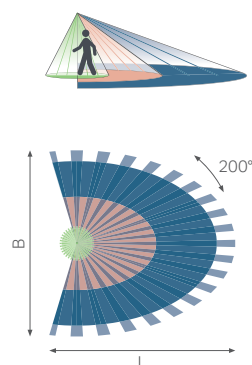

Swiss Garde 3100 24 V 14 m

Bewegungsmelder für Wand- und Deckenmontage (AP/UP), IP55 für den Innen- und Aussenbereich, 24 V

Bewegungsmelder für 24 V Speisung mit potentialfreiem Schaltkontakt, mit Unterkriechschutz, für Wand- und Deckenmontage passend auf UP-Dose. Ideal für Anwendungen mit Gebäudeautomationssystemen.

Reichweite

H	B	L
2 m	8 m	14 m
3 m	10 m	14 m
4 m	10 m	14 m
8 m	10 m	14 m

Reichweite von der Neigung abhängig

Masse

Barcode	Beschreibung	Farbe	Art.-Nr.	E-No
  3 505100 241102	Swiss Garde 3100 24 V 14 m	weiss	24110	535 943 342