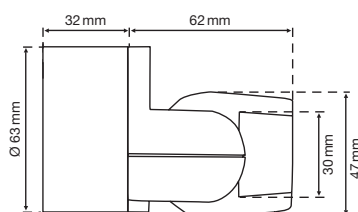

Reichweite

H	B	L
2 m	8 m	14 m
3 m	10 m	14 m
4 m	10 m	14 m
8 m	10 m	14 m

Reichweite von der Neigung abhängig

Masse

Barcode	Beschreibung	Farbe	Art.-Nr.	E-No
  3 505100 241102	Swiss Garde 3100 24 V 14 m	weiss	24110	535 943 342

Technische Daten

Nennspannung	16 bis 24 V ~ 50 Hz oder 18 bis 30 V =
Schaltleistung	5 A (0 bis 30 V =, 0 bis 230 V ~) LED 100 W
Montagehöhe	2 bis 8 m
Erfassungsbereich	200°
Reichweite	Bewegung: Radius 14 m, Unterkriechschutz: Radius 2,5 m (bei 3 m Höhe)
Dämmerungsregler	5 bis 2000 lx
Zeitregler	Kurzimpuls, 10 s bis 20 min
Externer Taster	-
Temperaturbereich	-20 bis +55 °C