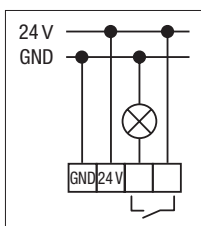

Swiss Garde 3100 24 V 14 m

Bewegungsmelder für Wand- und Deckenmontage (AP/UP), IP55 für den Innen- und Aussenbereich, 24 V

Bewegungsmelder für 24 V Speisung mit potentialfreiem Schaltkontakt, mit Unterkriechschutz, für Wand- und Deckenmontage passend auf UP-Dose. Ideal für Anwendungen mit Gebäudeautomationssystemen.

Reichweite

H	B	L
2 m	8 m	14 m
3 m	10 m	14 m
4 m	10 m	14 m
8 m	10 m	14 m

Reichweite von der Neigung abhängig

Masse

Barcode	Beschreibung	Farbe	Art.-Nr.	E-No
  3 505100 241102	Swiss Garde 3100 24 V 14 m	weiss	24110	535 943 342

Technische Daten

Nennspannung	16 bis 24 V ~ 50 Hz oder 18 bis 30 V =
Schaltleistung	5 A (0 bis 30 V =, 0 bis 230 V ~) LED 100 W
Montagehöhe	2 bis 8 m
Erfassungsbereich	200°
Reichweite	Bewegung: Radius 14 m, Unterkriechschutz: Radius 2,5 m (bei 3 m Höhe)
Dämmerungsregler	5 bis 2000 lx
Zeitregler	Kurzimpuls, 10 s bis 20 min
Externer Taster	-
Temperaturbereich	-20 bis +55 °C

Anschlusschema

Zubehör

	Barcode	Beschreibung	Farbe	Art.-Nr.	E-No
ab Mai 2017	 3 505100 253235	Universal RC mit Luxmeter	schwarz	25323	535 998 007
	 3 505100 253204	P-IR-Handsender	grau	25320	924 313 100